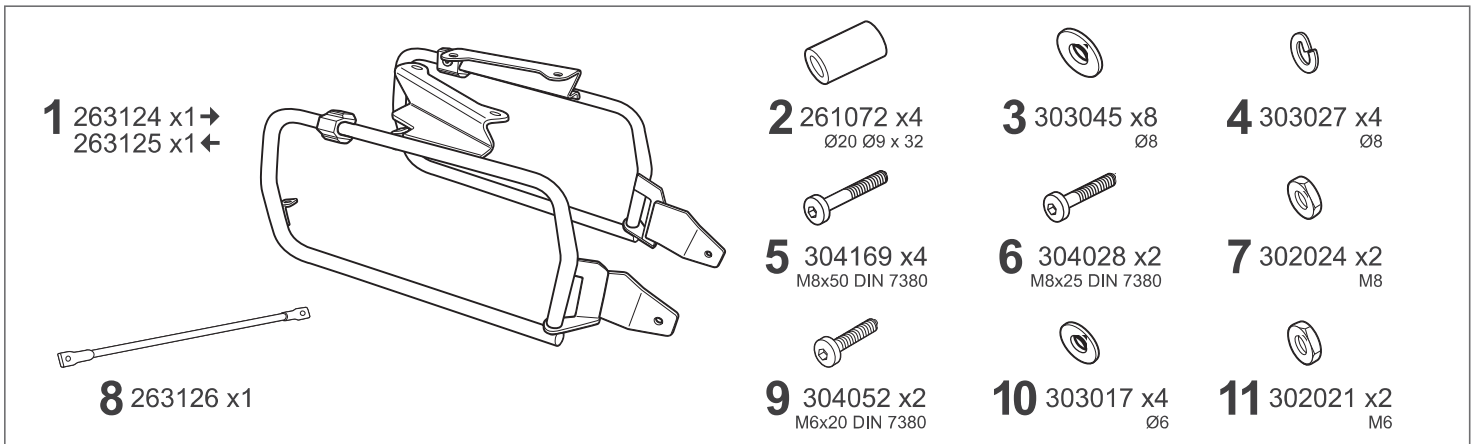

SHAD

MACBOR MONTANA XR5 500 20- M0XR524P

4P
SYSTEM

BCN

WARNING! ⚠

GB Do not fully tighten the screws until it is ensured that the KIT is correctly attached and aligned.

E No apretar los tornillos del todo hasta asegurarse que el KIT está correctamente colocado y alineado.

D Ziehen Sie die Schrauben nicht ganz fest, bevor Sie sich nicht vergewissert haben, daß der Bausatz korrekt eingestellt und ausgerichtet ist.

I Non stringere del tutto le viti fin tanto non si è sicuri che il kit è collocato correttamente e allineato.